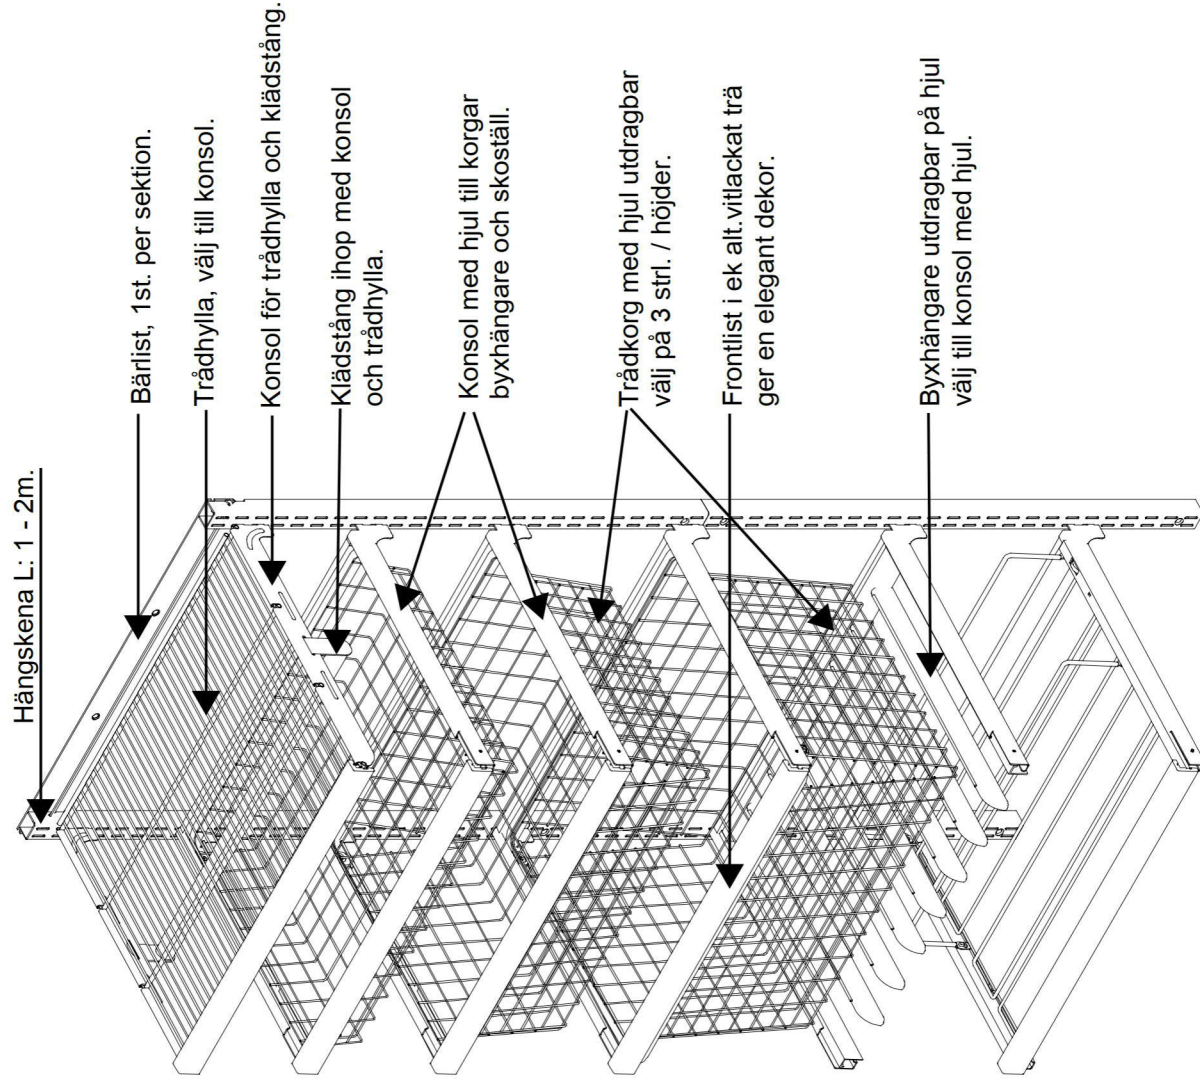

Förvaring - Inredning

B: 40cm. 60cm. 80cm.

Flexibelt vägghängt system för praktisk förvaring. Enkelt montage med bärlist och hängskena. Välj till hyllplan, utdragbara korgar, skoställ mm. efter önskemål, lägg till frontlisten för en elegant dekor som lyfter helheten på din förvaring.

Mått, sektioner finns i Bredd: 40cm. 60cm. 80cm. Djup, färdig sektion bygger 50cm. lika för alla.

Hängskena finns i längd 2m.

Trådhylla med konsol och klädstång ger en stabil förvaring av galghänge och lösa detaljer på hyllan.

Korgar utdragbara med hjul bygger i höjd 10cm 20cm. och 30cm. lika för alla bredder.

Byxhängare utdragbar med stänger som håller byxorna på plats, antal stänger per bredd är B:40/4 stänger, 60/7 stänger 80/10 stänger.

Kulör, systemet tillverkas i vitlack och grå.